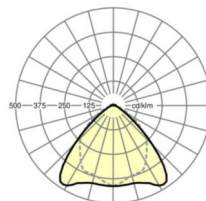

CHARAKTERYSTYKA

Numer katalogowy	19515006290
Numer EAN	4020863437368
Numer taryfy celnej	94051190
Znak jakości	IP 20, Klasa ochronności I, ENEC10 VDE, F, HACCP DIN10500/Żywność/IFS-przydatność do zastosowania/BRC, Indoor, CE
Klasa odporności IK	IK03 (-20°C bis 40°C)
Temperatura otoczenia	ta -20°C do 40°C
Szczególne właściwości	Ready for IoT
Okres gwarancji	5 lata
Możliwość dofinansowania ze środków państwowych	BEG – dofinansowanie do domów energooszczędnych (ważne tylko dla Niemiec)

ELEKTROTECHNIKA

Zasilacz	Elektroniczny sterownik DALI2 (1 szt.)
Moc systemowa	34W
Napięcie sieciowe	230V/50Hz
Automat z bezpiecznikami (prąd rozruchowy)	13 szt./B10, 24 szt./B16, 25 szt./C10, 40 szt./C16
Klasa efektywności energetycznej/Źródło światła	C

TECHNIKA ŚWIETLNA

Wyposażenie	LED, współczynnik oddawania barw/kolor światła CRI ≥ 80 / 3000K
Tolerancja koloru (MacAdam)	3SDCM
Nominalny strumień świetlny	5984lm
Trwałość LED	70000h L80/B10 (Tq 40°C), 100000h L80/B50 (Tq 35°C)
Wydajność oprawy	174lm/W
Kąt rozsyłu światła	95° (C0) / 95° (C90)
UGR pop./pod.	21.6 / 23.0

DEEP-LINK

<https://www.regiolum.de/pl/article/19515006290>

Odnosiłnik	LED 6000lm 830
ηLB	100 %
Φ ↓/↑	98 % / 2 %
UGR pop./pod.	21.6 / 23.0